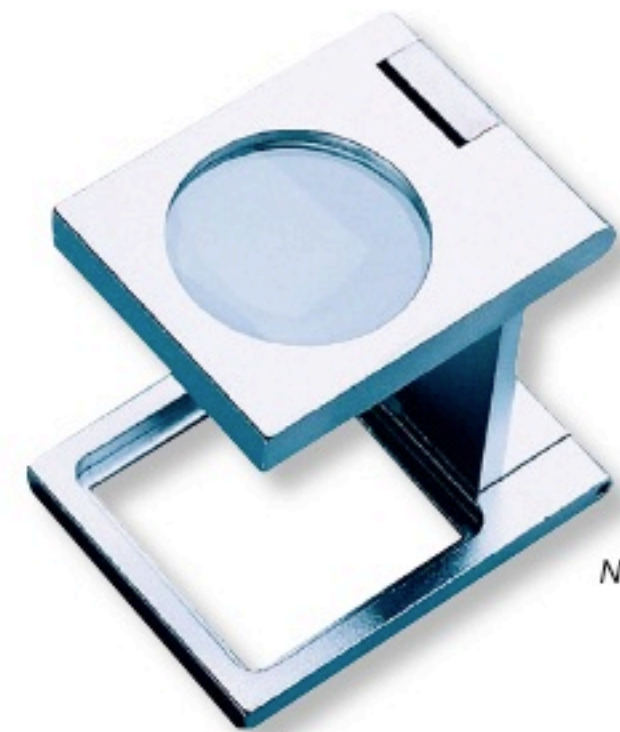

## Fadenzähler

- ▶ Silikatlinse bikonvex
- ▶ Messing, mattverchromt
- ▶ Lieferung einzeln verpackt

**2161 1.. :**

Fadenzähler

**2162 1.. :**

Ledertasche

## Linen testers

- ▶ Biconvex silicate lens
- ▶ Satin chrome brass frame
- ▶ Delivered in individual packages

**2161 1.. :**

Linen testers

**2162 1.. :**

Leather bag

No. 2161 103

No. 2162 103