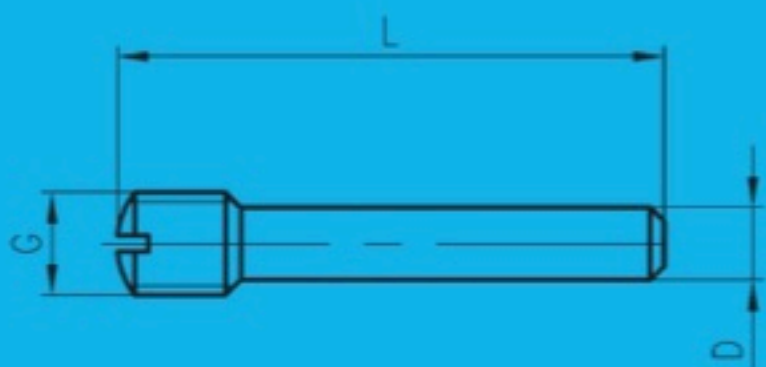

Pojišťovací kolík pastorku
Triebhalteschraube
Locking pin of pinion
Goupille de sûreté du pignol
Закрепляющий штифт шестерни

TYP 243863.0

\varnothing		kg	G	D	L
80	080000	0,01	M5	4,0	34
100	100000	0,01	M5	4,0	34
125	120000	0,01	M6	4,7	40
160	160000	0,01	M6	4,7	40
200	200000	0,01	M6	4,7	40
250	250000	0,01	M6	4,7	45
315	310000	0,02	M8	6,3	60
400	400000	0,03	M10	8,1	66
500	500000	0,03	M10	8,1	66