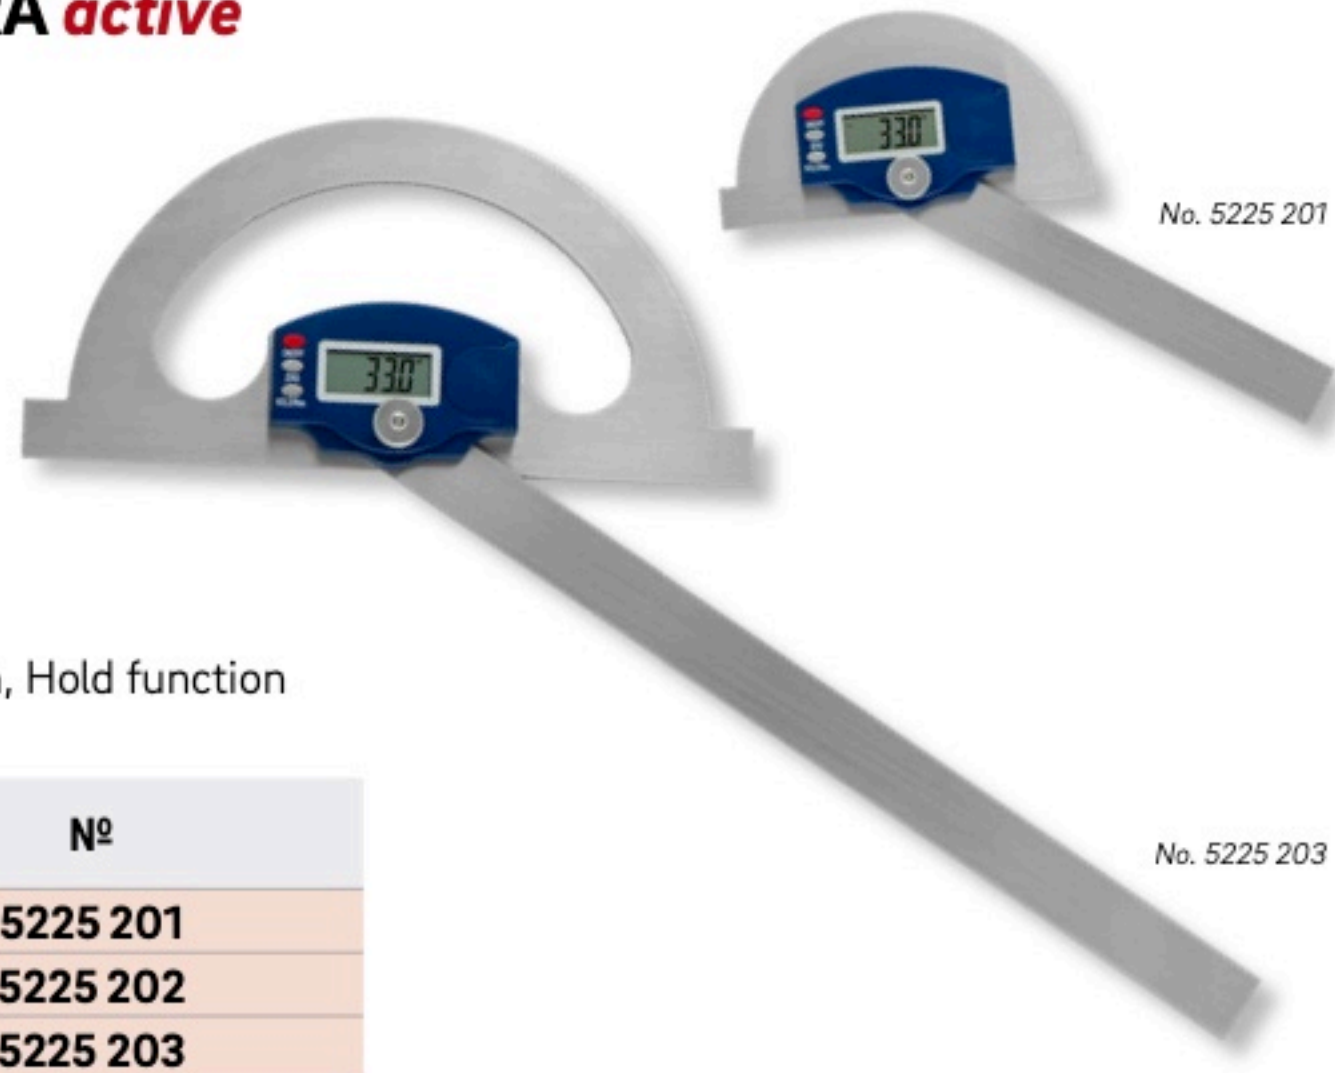

## Digital-Gradmesser ULTRA *active*

- ▶ rostfreier Stahl
- ▶ Feststellschraube
- ▶ Ablesung 0,05°
- ▶ Messbereich 0 – 180°
- ▶ Genauigkeit ± 0,3°
- ▶ Lieferung in Kunstledertasche

### Funktion:

- ▶ Ein/Aus, 0-Punkt an jeder Position, Hold Funktion
- Digital-Anzeige um 180° drehbar

## Digital protactors ULTRA *active*

- ▶ Stainless steel
- ▶ Locking screw
- ▶ Reading 0.05°
- ▶ Measuring range 0 – 180°
- ▶ Accuracy ± 0.3°
- ▶ Delivered in imitation leather bag

### Functions:

- ▶ On/Off, Zero setting at any position, Hold function
- Digital-Display 180° turnable

No. 5225 201

No. 5225 203

 Ø-mm	 mm	 kg	Nº
120	150	0,26	<b>5225 201</b>
150	200	0,31	<b>5225 202</b>
200	300	0,45	<b>5225 203</b>