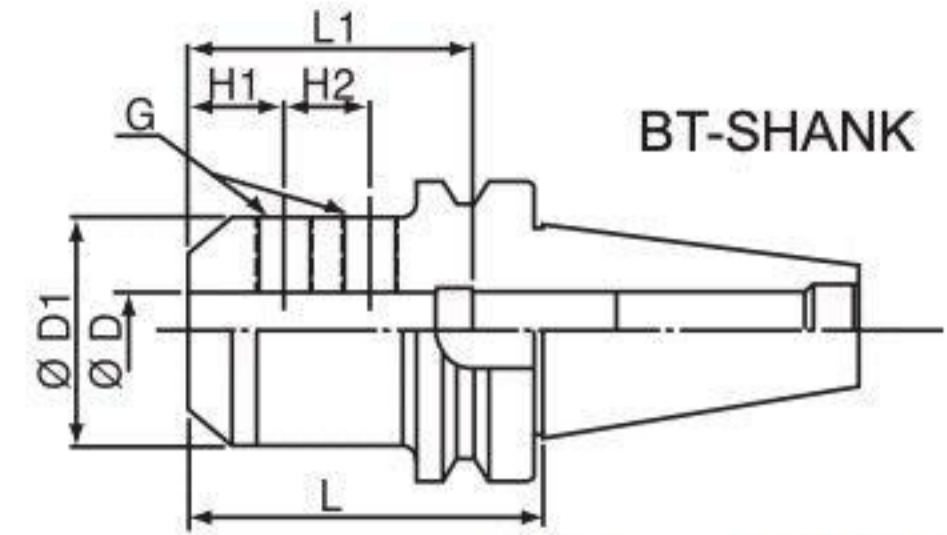

Sidelock End Mill Holder

BT 30, 40, 50-SLA

MAS 403

WELDON TYPE

Unit:mm

ORDER NO.	SIZE	ØD	ØD1	L	L1	H1	H2	G	WEIGHT (kgs)	CODE NO.
BT-436	BT30-SLA6-60	6	25	60	30	12	10	M6x1.0	0.7	3213-126
BT-437	BT30-SLA8-60	8	28	60	35	14	12	M8x1.25	0.7	3213-127
BT-438	BT30-SLA10-60	10	35	60	40	15	14	M8x1.25	0.7	3213-128
BT-439	BT30-SLA12-60	12	42	60	50	20	16	M12x1.5	0.8	3213-129
BT-440	BT30-SLA16-75	16	48	75	60	20	18	M12x1.5	0.9	3213-130
BT-441	BT30-SLA20-75	20	52	75	70	23	19	M12x1.5	1.2	3213-131
BT-442	BT40-SLA6-75	6	25	75	30	12	10	M6x1.0	1.2	3213-132
BT-443	BT40-SLA8-75	8	28	75	35	14	12	M8x1.25	1.3	3213-133
BT-444	BT40-SLA10-75	10	35	75	40	15	14	M8x1.25	1.4	3213-134
BT-445	BT40-SLA12-75	12	42	75	50	20	16	M12x1.5	1.5	3213-135
BT-446	BT40-SLA14-75	14	44	75	50	20	16	M12x1.5	1.5	3213-136
BT-447	BT40-SLA16-75	16	48	75	60	20	18	M12x1.5	1.6	3213-137
BT-448	BT40-SLA18-75	18	50	75	60	20	18	M12x1.5	1.6	3213-138
BT-449	BT40-SLA20-90	20	52	90	70	23	19	M12x1.5	1.9	3213-139
BT-450	BT40-SLA25-90	25	62	90	80	24	25	M18x1.5	2.2	3213-140
BT-451	BT40-SLA32-90	32	63	90	80	24	28	M20x1.5	2	3213-141
BT-452	BT40-SLA40-105	40	79	105	80	24	28	M20x1.5	3.2	3213-142
BT-453	BT40-SLA42-105	42	79	105	80	24	28	M20x1.5	3.1	3213-143
BT-454	BT50-SLA6-90	6	25	90	30	12	10	M6x1.0	3.9	3213-144
BT-455	BT50-SLA6-150	6	25	150	30	12	10	M6x1.0	4	3213-145
BT-456	BT50-SLA8-90	8	28	90	35	14	12	M8x1.25	3.7	3213-146
BT-457	BT50-SLA8-150	8	28	150	35	14	12	M8x1.25	4.2	3213-147
BT-458	BT50-SLA10-90	10	35	90	40	15	14	M8x1.25	4.2	3213-148
BT-459	BT50-SLA10-150	10	35	150	40	15	14	M8x1.25	4.3	3213-149
BT-460	BT50-SLA12-90	12	42	90	50	20	16	M12x1.5	4.2	3213-150
BT-461	BT50-SLA12-150	12	42	150	50	20	16	M12x1.5	4.9	3213-151
BT-462	BT50-SLA14-90	14	44	90	55	20	16	M12x1.5	4.2	3213-152
BT-463	BT50-SLA16-90	16	48	90	60	20	18	M12x1.5	4.3	3213-153
BT-464	BT50-SLA16-150	16	48	150	60	20	18	M12x1.5	5	3213-154
BT-465	BT50-SLA18-90	18	50	90	60	20	18	M12x1.5	4.3	3213-155
BT-466	BT50-SLA20-105	20	52	105	70	23	19	M12x1.5P	4.5	3213-156
BT-466-1	BT50-SLA20-90	20	50	90	60	20	18	M12x1.5P	4.4	3213-156A
BT-467	BT50-SLA20-150	20	52	150	70	23	19	M12x1.5	4.5	3213-157
BT-468	BT50-SLA20-200	20	52	200	70	23	19	M12x1.5	6.4	3213-158
BT-470	BT50-SLA25-105	25	65	105	80	24	25	M18x1.5	5	3213-160
BT-471	BT50-SLA25-150	25	65	150	80	24	25	M18x1.5P	6.3	3213-161
BT-472	BT50-SLA25-200	25	65	200	80	24	25	M18x1.5P	7.6	3213-162
BT-474	BT50-SLA32-105	32	72	105	80	24	28	M20x1.5	5.3	3213-164
BT-477	BT50-SLA32-250	32	72	250	80	24	28	M20x1.5	9.8	3213-167
BT-478	BT50-SLA40-120	40	90	120	90	30	32	M20x1.5	6.5	3213-168
BT-479	BT50-SLA42-120	42	90	120	90	30	32	M20x1.5	6.7	3213-169