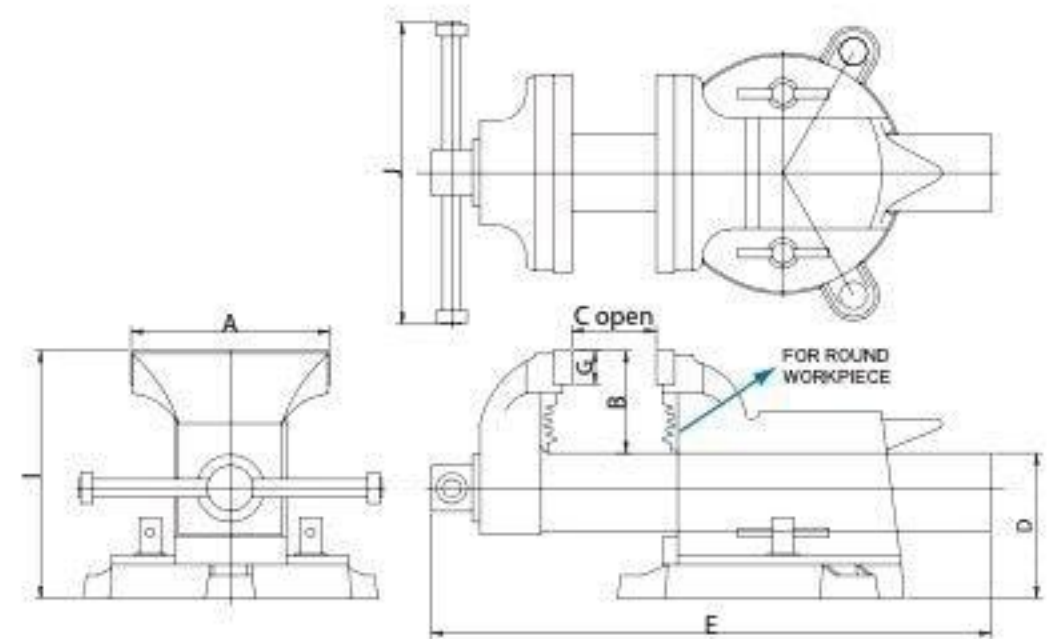

Steel Bench Vise With Base

NEW

360° SWIVING BASE

mm

ORDER NO.	A	B	C OPEN	D	E	G	I	J	Clamp Force (kgf)	WEIGHT (kgs)	CODE NO.
BVV-3	79	51	75	87	280	18	138	178	1300	6	1002-330
BVV-4	104	61	100	87	310	18	148	178	1800	7	1002-331
BVV-5	127	68	125	93	370	22	165	198	2300	10.5	1002-332
BVV-6	154	78	150	108	420	22	183	228	2800	14	1002-333
BVV-8	205	87	200	115	500	22	202	238	3000	18	1002-334
BVV-10	253	100	250	114	570	22	220	263	3000	24	1002-335