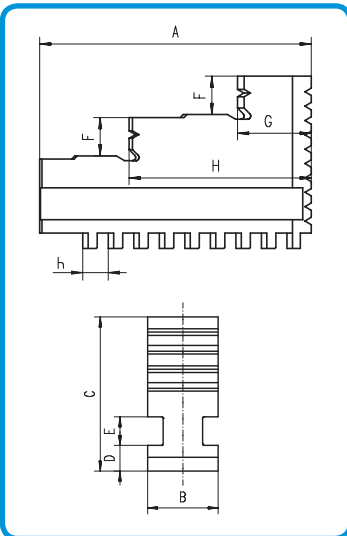

- 1
- 2
- 3
- 4
- 5
- 6

**HARTE BACKEN • AUSSEN- INNENSCHNITTUNG**  
**HARD SOLID JAWS • OUTSIDE-INSIDE CLAMPING**

BISON Futter Typ	Futtergröße	Artikel Nr.	A	B	C	D	E	F	G	H	h	kg / Stück
BISON Chuck Type	Chuck Size	Code No.										kg / pc.
32**, 35**	80	● 398535000900	32	11	28	6,0	6	6	9,5	21,0	4,0	0,03
3266	80	● 398535002400										
32**, 35**	100	● 398535010000	42	15	31	6,0	6	7	11,0	27,0	6,0	0,1
36**, 37**	100	● 398538197000										
3266	100	● 398535012600										
32**, 35**	125	● 398535020200	51	20	40	8,0	8	8	13,0	33,5	7,0	0,2
36**, 37**	125	● 398539020500										
38**	125	● 398540020900										
3266	125	● 398535022800										
32**, 35**	160	● 398535030400	70	20	53	8,0	8	10	19,0	45,0	8,0	0,4
36**, 37**	160	● 398539030700										
38**	160	● 398540030000										
3266	160	● 398535030400										
32**, 35**	200	● 398535040600	85	25	54	9,0	10	12	23,0	57,0	8,0	0,5
36**, 37**	200	● 398539040900										
38**	200	● 398540040200										
3266	200	● 398535040600										
32**, 35**	250	● 398535050800	105	28	63	11,0	12	14	28,0	69,5	9,0	0,8
36**, 37**	250	● 398539050000										
38**	250	● 398540050400										
32**, 35**	315	● 398535060000	125	32	73	12,7	12	18	34,5	83,0	10,0	1,3
36**, 37**	315	● 398539060200										
38**	315	● 398540060600										
32**, 35**	400	● 398535070100	145	36	92	15,0	14	22	36,0	99,0	12,0	2,4
36**, 37**	400	● 398539070400										
38**	400	● 398540070800										
32**, 35**	500	● 398535080300	180	40	100	16,0	14	26	50,0	119,5	14,2	3,4
36**, 37**	500	● 398539080600										
38**	500	● 398540080000										
32**, 35**	630	● 398535090500	225	50	110	16,0	14	28	66,0	149,0	14,2	5,8
36**, 37**	630	● 398539081900										
38**	630	● 398534900900										
32**, 35**	800	● 398535090500	225	50	110	16,0	14	28	66,0	149,0	14,2	5,8
36**, 37**	800	● 398539081900										
38**	800	● 398534901100										
32**, 35**	1000	● 398535201300	291	70	140	22,0	20	34	85,0	190,0	18,0	14,3
36**, 37**	1000	● 398539082100										
38**	1000	● 398534902400										