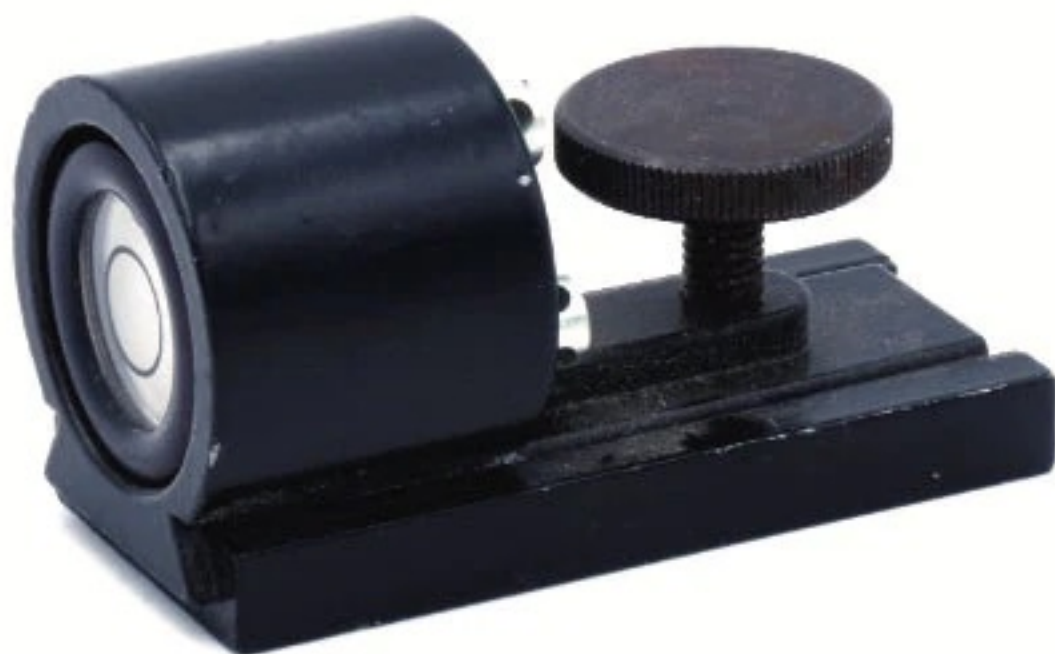

Anschaublille Vial for screw on

- Libelle zum Anschrauben mit abnehmbarem Schwalbenschwanz
- Empfindlichkeit: 40' oder 12 mm/m
- Vial for screw on with detachable dove tail
- sensitivity: 40' or 12 mm/m

Typ / Type No.

64