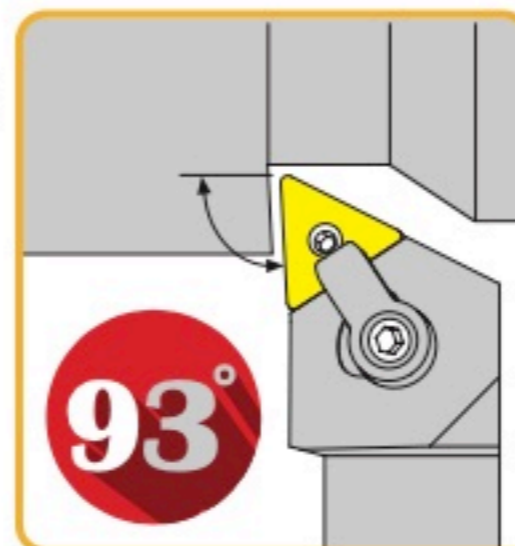

MTJN

(R) Right Hand Show

Dimension(mm)

產品型號 Model No	Stock		HxB	LH	LF	WF	HF	Insert 	Shim 	Screw of shim 	Clamp 	Screw 	L Wrench 	Price
	R	L												
MTJNR/L-1616K16	●	●	16	34	125	20	16	TN□□ 1604□□	SMT-322	LCS-513	CP50-22	CS70-21	LW020 LW030	
MTJNR/L-2020K16	●	●	20	32	125	25	20	TN□□ 1604□□	SMT-322	LCS-513	CP50-22	CS70-22	LW020 LW030	
MTJNR/L-2525M16	●	●	25	48	150	32	25	TN□□ 1604□□	SMT-322	LCS-513	CP50-22	CS70-22	LW020 LW030	
MTJNR/L-3232P16	●	●	32	42	170	40	32	TN□□ 1604□□	SMT-322	LCS-513	CP50-22	CS70-22	LW020 LW030	