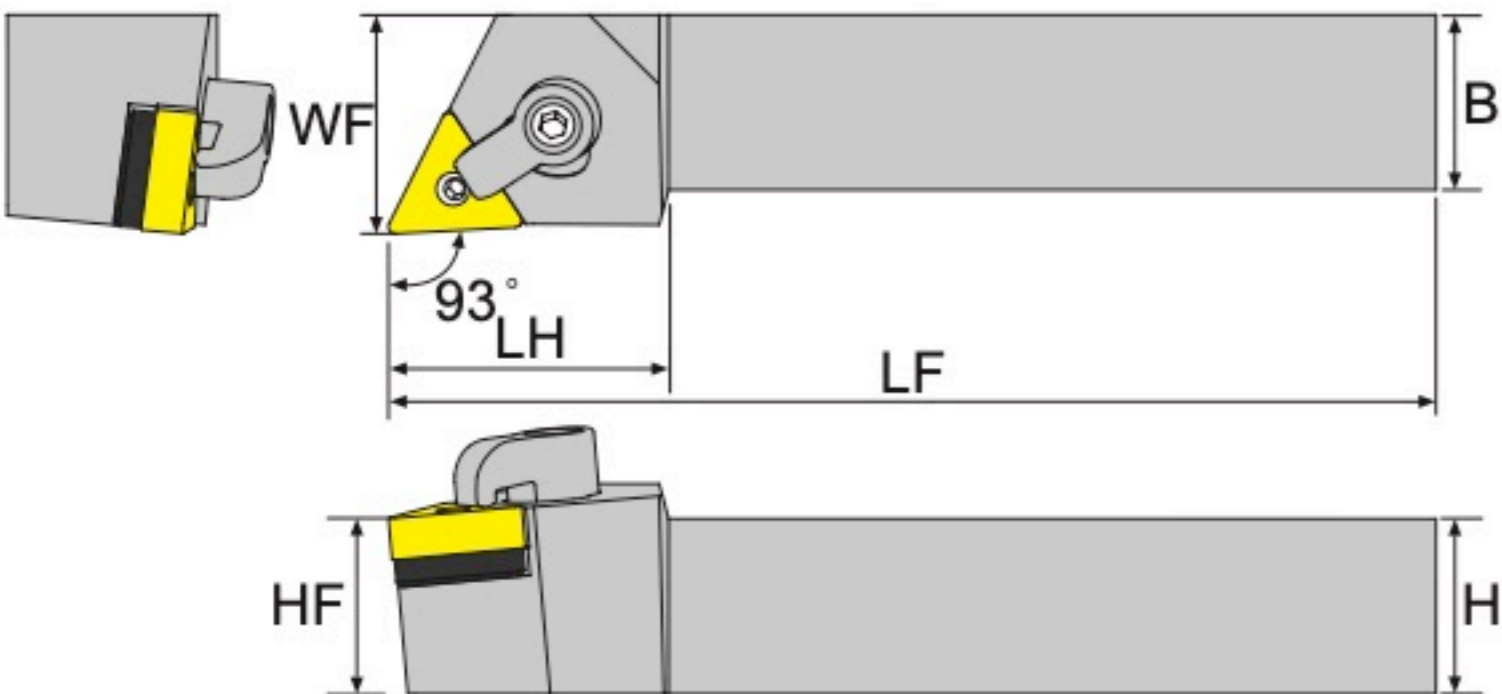

MTJN

(R) Right Hand Show

Dimension(mm)

產品型號 Model No	Stock		HxB	LH	LF	WF	HF	Insert 	Shim 	Screw of shim 	Clamp 	Screw 	L Wrench 	Price
	R	L												
MTJNR/L-1616K16	●	●	16	34	125	20	16	TN□□ 1604□□	SMT-322	LCS-513	CP50-22	CS70-21	LW020 LW030	
MTJNR/L-2020K16	●	●	20	32	125	25	20	TN□□ 1604□□	SMT-322	LCS-513	CP50-22	CS70-22	LW020 LW030	
MTJNR/L-2525M16	●	●	25	48	150	32	25	TN□□ 1604□□	SMT-322	LCS-513	CP50-22	CS70-22	LW020 LW030	
MTJNR/L-3232P16	●	●	32	42	170	40	32	TN□□ 1604□□	SMT-322	LCS-513	CP50-22	CS70-22	LW020 LW030	