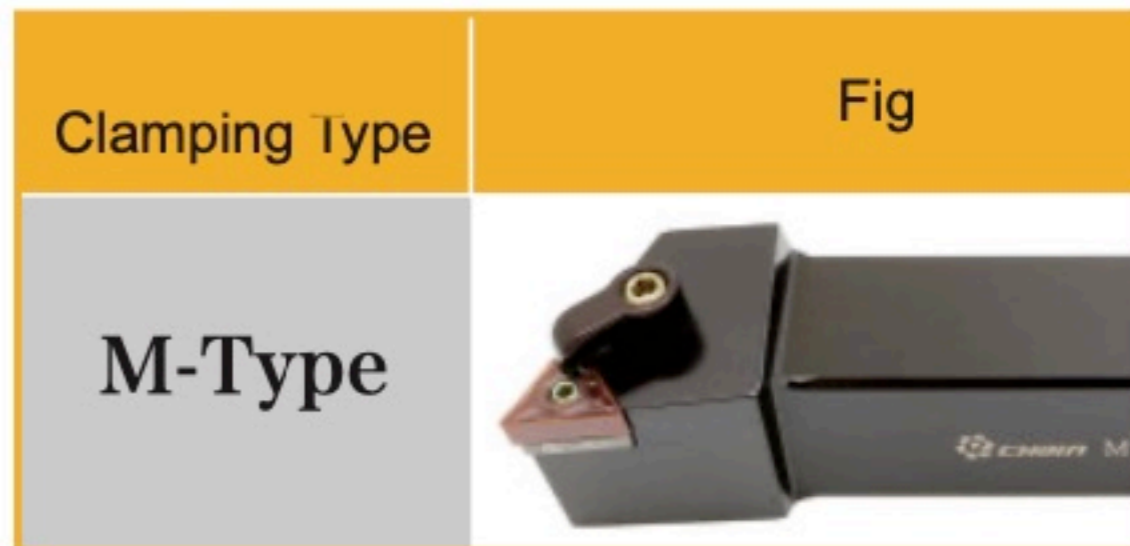

MTJN

(R) Right Hand Show

Dimension(mm)

產品型號 Model No	Stock		HxB	LH	LF	WF	HF	Insert 	Shim 	Screw of shim 	Clamp 	Screw 	L Wrench 	Price
	R	L												
MTJNR/L-1616K16	●	●	16	34	125	20	16	TN□□ 1604□□	SMT-322	LCS-513	CP50-22	CS70-21	LW020 LW030	
MTJNR/L-2020K16	●	●	20	32	125	25	20	TN□□ 1604□□	SMT-322	LCS-513	CP50-22	CS70-22	LW020 LW030	
MTJNR/L-2525M16	●	●	25	48	150	32	25	TN□□ 1604□□	SMT-322	LCS-513	CP50-22	CS70-22	LW020 LW030	
MTJNR/L-3232P16	●	●	32	42	170	40	32	TN□□ 1604□□	SMT-322	LCS-513	CP50-22	CS70-22	LW020 LW030	