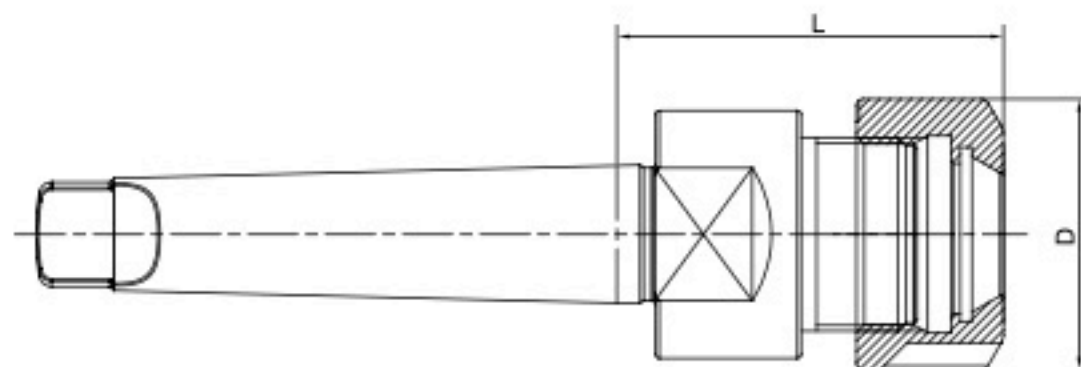

ER Collet Chuck DIN6499

ER 弹簧夹头刀柄

Size	D	L	Capacity
MTA2-ER16M-50	22	50	1-10
MTA2-ER20M-50	28	50	1-13
MTA2-ER25-60	42	60	2-16
MTA2-ER32-60	50	60	2-20
MTA3-ER16M-60	22	60	1-10
MTA3-ER20M-60	28	60	1-13
MTA3-ER25-60	42	60	2-16
MTA3-ER32-70	50	70	2-20
MTA3-ER40-80	63	80	3-26
MTA4-ER25-60	42	60	2-16
MTA4-ER32-70	50	70	2-20
MTA4-ER40-80	63	80	3-26
MTA5-ER40-80	63	80	3-26