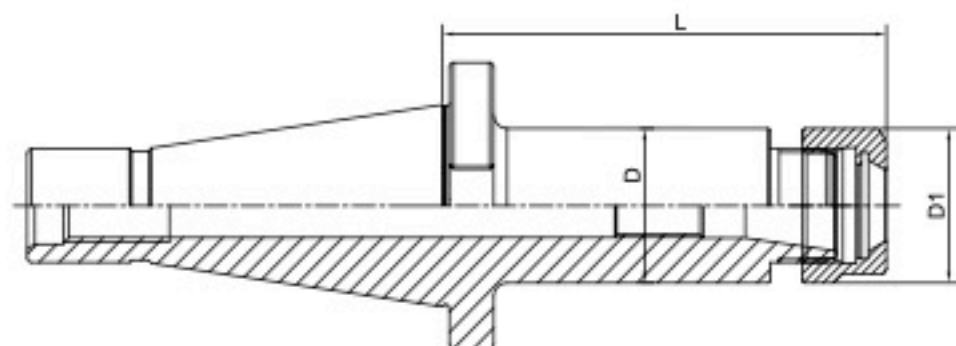

ER Collet Chuck

ER

Size	D	D1	L	Capacity
NT30-ER16A-50	28	28	50	1-10
NT30-ER20A-50	34	34	50	1-13
NT30-ER25-50	42	42	50	2-16
NT30-ER32-50	40	50	50	2-20
NT30-ER40-80	50	63	80	4-26
NT40-ER16-50(OTT)	28	28	50	1-10
NT40-ER20-50(OTT)	34	34	50	1-13
NT40-ER25-50(OTT)	42	42	50	1-13
NT40-ER32-50(OTT)	50	50	50	3-20
NT40-ER40-80(OTT)	50	63	80	4-26
NT50-ER25-60(OTT)	42	42	60	1-13
NT50-ER32-70(OTT)	50	50	70	1-20
NT50-ER40-80(OTT)	63	63	70	2-26
NT50-ER50-90(OTT)	70	78	90	6-34