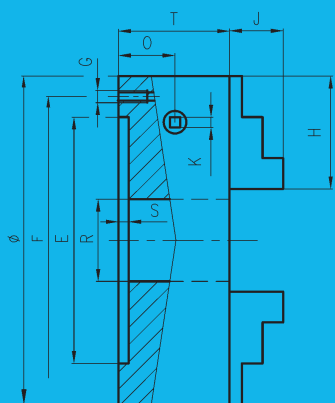

IUS – TYP 243801.0

Základní dodávka obsahuje:
 Grundauführung enthält:
 Basic delivery contains:
 Livraison de base contient:
 Основная поставка включает:

M1 IUS

M1 IUS

Ø		3 Ł		4 Ł	
		STANDARD	STANDARD	STANDARD	STANDARD
			kg		kg
80	M1	083210	1,20	084210	1,25
100	M1	103210	2,25	104210	2,30
125	M1	123210	3,90	124210	4,00
160	M1	163210	6,70	164210	6,80
200	M1	203210	13,80	204210	14,00
250	M1	253210	21,80	254210	22,20
315	M1	313210	41,60	314210	42,50
400	M1	403210	75,00	404210	76,10

Ø	E H6	F±0,2	G	H	J	K	O	S	T	R
80	63	70	3×M5	35,5	13	6	16,5	3	45	17
100	80	90	3×M6	41,5	17	8	18,0	3	52	23
125	100	110	3×M8	51,5	19	8	22,0	4	58	28
160	130	143	3×M8	66,0	23	9	22,0	4	62	48
200	162	180	3×M10	74,0	29	11	27,5	5	76	52
250	210	226	3×M10	97,5	33	12	29,5	5	82	78
315	265	290	4×M12	123,0	40	14	35,0	6	100	108
400	350	375	6×M12	152,5	50	17	39,0	7	110	144