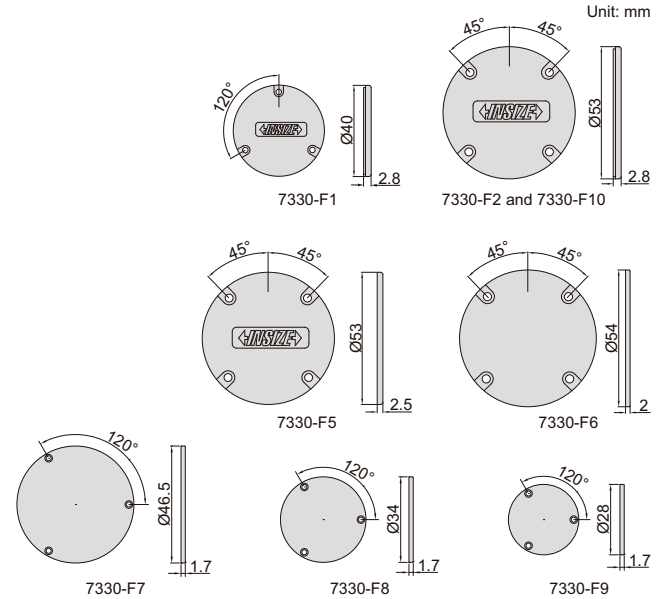

## FLAT BACKS

7330-F2

7330-F8

Code	For digital/dial indicators
7330-F1	2311
7330-F2	2301
	2302
	2308
	2309 (except 2309-30, 2309-30F)
	2313
	2314
	2316
	2324
7330-F5	2801
	2103
	2104
	2108
	2109
	2112
	2115

Code	For digital/dial indicators
7330-F5	2116
	2117
	2118
	2138
	2139
2501	
7330-F6	2318
7330-F7	2830
	2882
	2885
	2888
	2889
	2891
7330-F8	2892
	2890
7330-F9	2887
7330-F10	2886
7330-F10	2310

## LUG BACKS

7330-L2

7330-L8

Code	For digital/dial indicators
7330-L1	2311
7330-L2	2301
	2302
	2308
	2309 (except 2309-30, 2309-30F)
	2313
	2314
	2316
	2324
7330-L5	2801
	2103
	2104
	2108
	2109
	2112
	2115

Code	For digital/dial indicators
7330-L5	2116
	2117
	2118
	2138
	2139
2501	
7330-L6	2318
7330-L7	2830
	2882
	2885
	2888
	2889
	2891
7330-L8	2892
	2890
7330-L8	2887
7330-L10	2310