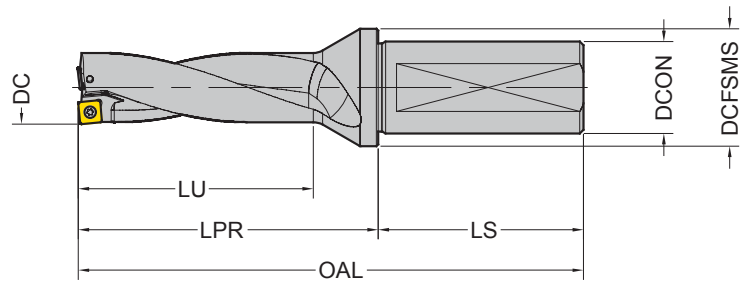

SPMX 09

Screw : TP153588

Wrench : TPWFTP15

SPMX 09 Drills (Φ28~33)

(mm)

EDP	Designation	DC	LU	LPR	OAL	DCON	LS	DCFSMS	Insert
37000046	YGSP2 - 28S32F056 - 09		56	86	146				
37000052	YGSP3 - 28S32F084 - 09	28	84	114	174	32	60	45	SPMX 09
37000058	YGSP5 - 28S32F140 - 09		140	170	230				
37000047	YGSP2 - 29S32F058 - 09		58	88	148				
37000053	YGSP3 - 29S32F087 - 09	29	87	117	177	32	60	45	SPMX 09
37000059	YGSP5 - 29S32F145 - 09		145	175	235				
37000048	YGSP2 - 30S32F060 - 09		60	91	151				
37000054	YGSP3 - 30S32F090 - 09	30	90	121	181	32	60	55	SPMX 09
37000060	YGSP5 - 30S32F150 - 09		150	181	241				
37000049	YGSP2 - 31S32F062 - 09		62	93	153				
37000055	YGSP3 - 31S32F093 - 09	31	93	124	184	32	60	55	SPMX 09
37000061	YGSP5 - 31S32F155 - 09		155	186	246				
37000050	YGSP2 - 32S32F064 - 09		64	95	155				
37000056	YGSP3 - 32S32F096 - 09	32	96	127	187	32	60	55	SPMX 09
37000062	YGSP5 - 32S32F160 - 09		160	191	251				
37000051	YGSP2 - 33S32F066 - 09		66	97	157				
37000057	YGSP3 - 33S32F099 - 09	33	99	130	190	32	60	55	SPMX 09
37000063	YGSP5 - 33S32F165 - 09		165	196	256