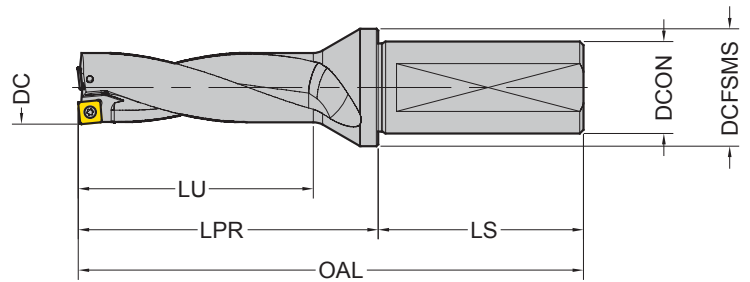

## Drilling - Drill Body

### SPMX Drill

4 Corner Insert Drill

SPMX 05  
SPMX 06

Screw : TP072043  
Screw : TP072252

Wrench : TPWFTP07  
Wrench : TPWFTP07

### SPMX 05, 06 Drills (Φ13~21)

(mm)

EDP	Designation	DC	LU	LPR	OAL	DCON	LS	DCFSMS	Insert
37000001	YGSP2 - 13S20F026 - 05		26	44	94				
37000004	YGSP3 - 13S20F039 - 05	13	39	57	107	20	50	25	SPMX 05
37000007	YGSP5 - 13S20F065 - 05		65	83	133				
37000002	YGSP2 - 14S20F028 - 05		28	46	96				
37000005	YGSP3 - 14S20F042 - 05	14	42	60	110	20	50	25	SPMX 05
37000008	YGSP5 - 14S20F070 - 05		70	88	138				
37000003	YGSP2 - 15S20F030 - 05		30	48	98				
37000006	YGSP3 - 15S20F045 - 05	15	45	63	113	20	50	25	SPMX 05
37000009	YGSP5 - 15S20F075 - 05		75	93	143				
37000010	YGSP2 - 16S25F032 - 06		32	53	109				
37000016	YGSP3 - 16S25F048 - 06	16	48	69	125	25	56	32	SPMX 06
37000022	YGSP5 - 16S25F080 - 06		80	101	157				
37000011	YGSP2 - 17S25F034 - 06		34	55	111				
37000017	YGSP3 - 17S25F051 - 06	17	51	72	128	25	56	32	SPMX 06
37000023	YGSP5 - 17S25F085 - 06		85	106	162				
37000012	YGSP2 - 18S25F036 - 06		36	57	113				
37000018	YGSP3 - 18S25F054 - 06	18	54	75	131	25	56	32	SPMX 06
37000024	YGSP5 - 18S25F090 - 06		90	111	167				
37000013	YGSP2 - 19S25F038 - 06		38	59	115				
37000019	YGSP3 - 19S25F057 - 06	19	57	78	134	25	56	32	SPMX 06
37000025	YGSP5 - 19S25F095 - 06		95	116	172				
37000014	YGSP2 - 20S25F040 - 06		40	62	118				
37000020	YGSP3 - 20S25F060 - 06	20	60	82	138	25	56	32	SPMX 06
37000026	YGSP5 - 20S25F100 - 06		100	122	178				
37000015	YGSP2 - 21S25F042 - 06		42	64	120				
37000021	YGSP3 - 21S25F063 - 06	21	63	85	141	25	56	32	SPMX 06
37000027	YGSP5 - 21S25F105 - 06		105	127	183				