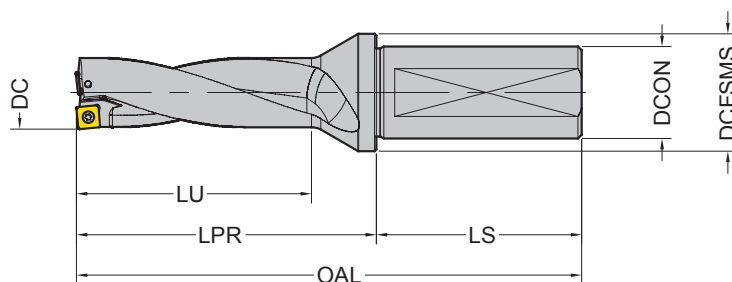

SPMX 07

Screw : TP082564

Wrench : TPWFTP08

SPMX 07 Drills (Φ22~27)

(mm)

EDP	Designation	DC	LU	LPR	OAL	DCON	LS	DCFSMS	Insert
37000028	YGSP2 - 22S32F044 - 07		44	74	134				
37000034	YGSP3 - 22S32F066 - 07	22	66	96	156	32	60	45	SPMX 07
37000040	YGSP5 - 22S32F110 - 07		110	140	200				
37000029	YGSP2 - 23S32F046 - 07		46	76	136				
37000035	YGSP3 - 23S32F069 - 07	23	69	99	159	32	60	45	SPMX 07
37000041	YGSP5 - 23S32F115 - 07		115	145	205				
37000030	YGSP2 - 24S32F048 - 07		48	78	138				
37000036	YGSP3 - 24S32F072 - 07	24	72	102	162	32	60	45	SPMX 07
37000042	YGSP5 - 24S32F120 - 07		120	150	210				
37000031	YGSP2 - 25S32F050 - 07		50	80	140				
37000037	YGSP3 - 25S32F075 - 07	25	75	105	165	32	60	45	SPMX 07
37000043	YGSP5 - 25S32F125 - 07		125	155	215				
37000032	YGSP2 - 26S32F052 - 07		52	82	142				
37000038	YGSP3 - 26S32F078 - 07	26	78	108	168	32	60	45	SPMX 07
37000044	YGSP5 - 26S32F130 - 07		130	160	220				
37000033	YGSP2 - 27S32F054 - 07		54	84	144				
37000039	YGSP3 - 27S32F081 - 07	27	81	111	171	32	60	45	SPMX 07
37000045	YGSP5 - 27S32F135 - 07		135	165	225