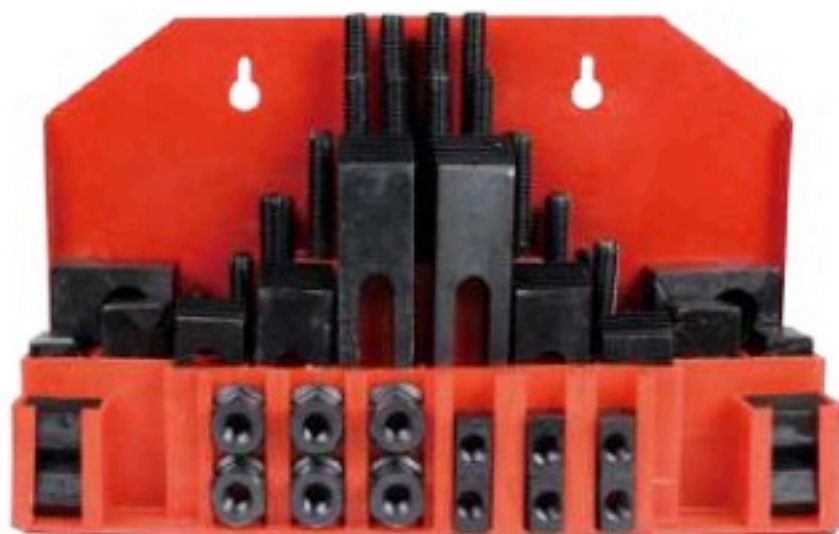

Clamping Kits 58 PCS

58

Metric

Size	Wt (kg)	Packing (cm)
M8*10-58 pcs	6.5kg	33*11*20
M10*12-58 pcs	7kg	33*11*20
M12*14-58 pcs	9.5kg	37*11*22
M12*16-58 pcs	10kg	37*11*22
M14*16-58 pcs	12kg	39*11*22
M14*18-58 pcs	12.5kg	39*11*22
M16*18-58 pcs	16kg	49*13*23
M16*20-58 pcs	16.5kg	49*13*23
M18*20-58 pcs	23kg	38*16*29
M20*22-58 pcs	25kg	38*16*29
M22*26-58 pcs	40kg	47*25*29